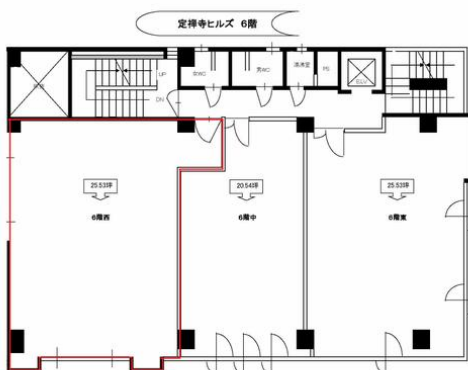

貸事務所(一部)

勾当台公園駅

仙台市青葉区国分町3丁目

専有面積
84.38㎡

築年月
1983年12月

引渡し
即時

定禅寺通りに面したビル！
四季折々の定禅寺並木が目の前に

チェックポイント！

共用部分に男女別トイレあり,エアコン,エレベーター

物件種目	貸事務所(一部)
最寄駅	勾当台公園
賃料	24.54万円
貸借条件	礼金なし 敷金6ヶ月 保証金なし

物件所在地	宮城県仙台市青葉区国分町3丁目3		
交通	仙台市営地下鉄南北線 勾当台公園 徒歩5分		
建物	建物名	定禅寺ヒルズ 6F-西	
	構造・規模	SRC 10階建 地下1階/6階部分	
間取内訳	使用部分面積	84.38㎡	間取タイプ
	間取内訳		
築年月	1983年12月	契約期間	2年
管理費等	共益費82,717円/月		
土地面積		用途地域	
駐車場		用途地域	
現況	空	引渡し日	即時
接道状況(角地・間口)			
設備	共用部分に男女別トイレあり,エアコン,エレベーター		
備考	男女別共用トイレ 24時間セキュリティー 利用駅1:仙台市営地下鉄南北線 広瀬通 徒歩12分		