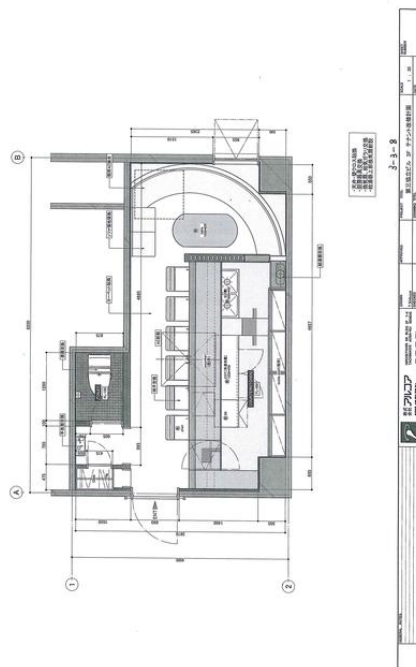

貸店舗(一部)

勾当台公園

仙台市青葉区国分町2丁目

専有面積
23.87㎡

築年月
1981年09月

引渡し
即時

チェックポイント!

飲食店可,トイレ,収納スペース,都市ガス,動力あり,エアコン,個別空調,有線放送,防犯カメラ,エレベーター

物件種目	貸店舗(一部)
最寄駅	勾当台公園
賃料	13.71万円
貸借条件	礼金なし 敷金 80.00万円 保証金なし

物件所在地	宮城県仙台市青葉区国分町2丁目12		
交通	仙台市営地下鉄南北線 勾当台公園 徒歩5分		
建物	建物名	仙台協立第3国分町ビル 3階-8	
	構造・規模	SRC 3階建 地下1階/3階部分	
建物	使用部分積	23.87㎡	間取タイプ
	間取内訳		
築年月	1981年09月	契約期間	2年
管理費等	共益費24,986円/月		
土地面積		用途地域	
駐車場	なし		
現況	空	引渡し日	即時
接道状況(角地・間口)			
設備	トイレ,収納スペース,都市ガス,動力あり,エアコン,個別空調,有線放送,防犯カメラ,エレベーター		
備考	利用駅1:仙台市営地下鉄南北線 広瀬通 徒歩11分 利用駅2:仙台市営地下鉄南北線 北四番丁 徒歩14分		